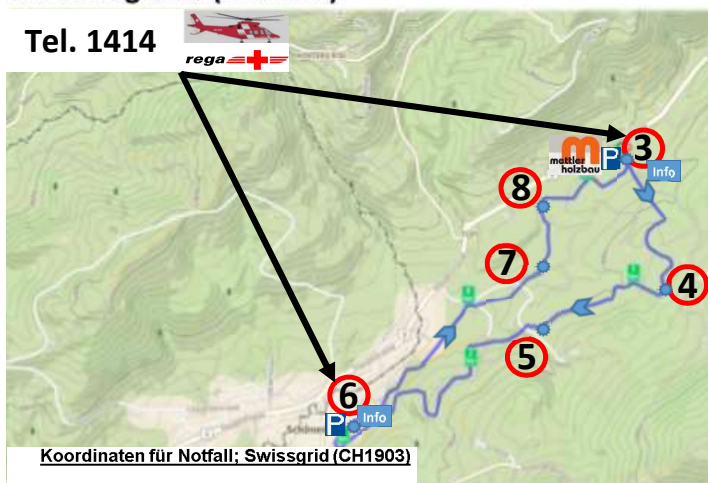

LOIPENVEREIN SCHÖNENGRUND

www.loipe-schoenengrund.ch

SICHERHEITSKONZEPT 2020/ 2021

Sicherheit auf der Loipe

- Immer Handy mitnehmen, auch Mitsportler danken dafür!
- Im Notfall; Sanitäts-Notruf 144 anrufen, Standort-Koordinaten gemäss Liste
- Information; Keine tägliche Schlusskontrollen finden auf den Loipen statt

bei Notfall
Tel. 144

Tagesloipen 09.00 – 18.00Uhr

Nachtloipe 09.00 – 21.30Uhr

Beldschwendi (4.96 km)

Tel. 1414

Eisigeli & Nachtloipe (5.18 km)

Tel. 1414

Loipen Skating / Klassisch (Streckennetz total 15.5km)

5.0km Beldschwendi (Eisigeli – Russegg – Beldschwendi – Wittenberg - Eisigeli)

5.2km Eisigeli - Nachtloipe – Eisigeli (2.0km Nachtloipe)

5.3km Schönengrund (Schönengrund – Beldschwendi – Eisigeli – Russegg -Beldschwendi – Schönengrund)

Schönengrund (5.31 km)

Tel. 1414

Nachtloipe (2.00 km)

Tel. 1414

loipenschweiz <