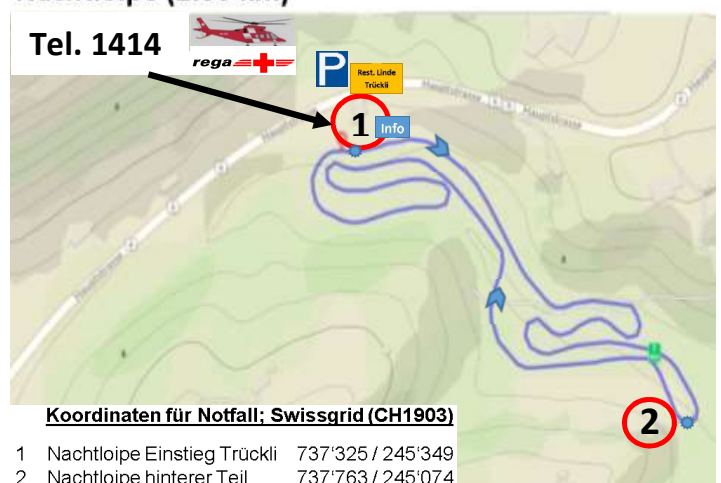

LOIPENVEREIN SCHÖNENGRUND

www.loipe-schoenengrund.ch

SICHERHEITSKONZEPT 2020/ 2021

Sicherheit auf der Loipe

- Immer Handy mitnehmen, auch Mitsportler danken dafür!
- Im Notfall; Sanitäts-Notruf 144 anrufen, Standort-Koordinaten gemäss Liste
- Information; Keine tägliche Schlusskontrollen finden auf den Loipen statt

bei Notfall
Tel. 144

Tagesloipen 09.00 – 18.00Uhr

Nachtloipe 09.00 – 21.30Uhr

Beldschwendi (4.96 km)

Tel. 1414

Eisigeli & Nachtloipe (5.18 km)

Tel. 1414

Loipen Skating / Klassisch (Streckennetz total 15.5km)

5.0km Beldschwendi (Eisigeli – Russegg – Beldschwendi – Wittenberg - Eisigeli)

5.2km Eisigeli - Nachtloipe – Eisigeli (2.0km Nachtloipe)

5.3km Schönengrund (Schönengrund – Beldschwendi – Eisigeli – Russegg -Beldschwendi – Schönengrund)

Schönengrund (5.31 km)

Tel. 1414

Nachtloipe (2.00 km)

Tel. 1414

loipenschweiz <