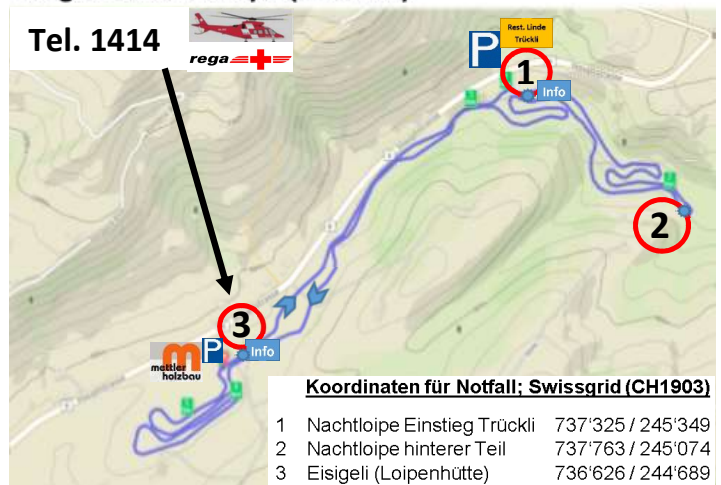

LOIPENVEREIN SCHÖNENGRUND

www.loipe-schoenengrund.ch

SICHERHEITSKONZEPT 2020/ 2021

Sicherheit auf der Loipe

- Immer Handy mitnehmen, auch Mitsportler danken dafür!
- Im Notfall; Sanitäts-Notruf 144 anrufen, Standort-Koordinaten gemäss Liste
- Information; Keine tägliche Schlusskontrollen finden auf den Loipen statt

bei Notfall
Tel. 144

Tagesloipen 09.00 – 18.00Uhr

Nachtloipe 09.00 – 21.30Uhr

Beldschwendi (4.96 km)

Tel. 1414

Eisigeli & Nachtloipe (5.18 km)

Tel. 1414

Loipen Skating / Klassisch (Streckennetz total 15.5km)

5.0km Beldschwendi (Eisigeli – Russegg – Beldschwendi – Wittenberg - Eisigeli)

5.2km Eisigeli - Nachtloipe – Eisigeli (2.0km Nachtloipe)

5.3km Schönengrund (Schönengrund – Beldschwendi – Eisigeli – Russegg -Beldschwendi – Schönengrund)

Schönengrund (5.31 km)

Tel. 1414

Nachtloipe (2.00 km)

Tel. 1414

loipenschweiz <