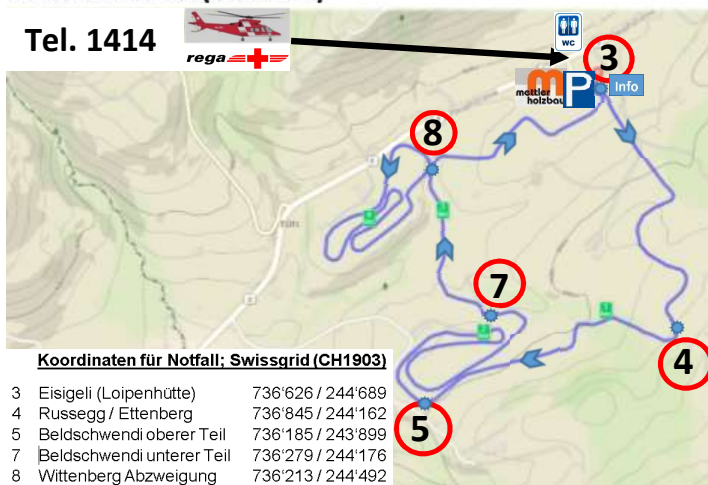

LOIPENVEREIN SCHÖNENGRUND

www.loipe-schoenengrund.ch

SICHERHEITSKONZEPT 2020/ 2021

Sicherheit auf der Loipe

- Immer Handy mitnehmen, auch Mitsportler danken dafür!
- Im Notfall; Sanitäts-Notruf 144 anrufen, Standort-Koordinaten gemäss Liste
- Information; Keine tägliche Schlusskontrollen finden auf den Loipen statt

bei Notfall
Tel. 144

Tagesloipen 09.00 – 18.00Uhr

Nachtloipe 09.00 – 21.30Uhr

Beldschwendi (4.96 km)

Tel. 1414

Eisigeli & Nachtloipe (5.18 km)

Tel. 1414

Loipen Skating / Klassisch (Streckennetz total 15.5km)

5.0km Beldschwendi (Eisigeli – Russegg – Beldschwendi – Wittenberg - Eisigeli)

5.2km Eisigeli - Nachtloipe – Eisigeli (2.0km Nachtloipe)

5.3km Schönengrund (Schönengrund – Beldschwendi – Eisigeli – Russegg -Beldschwendi – Schönengrund)

Schönengrund (5.31 km)

Tel. 1414

Nachtloipe (2.00 km)

Tel. 1414

loipenschweiz <