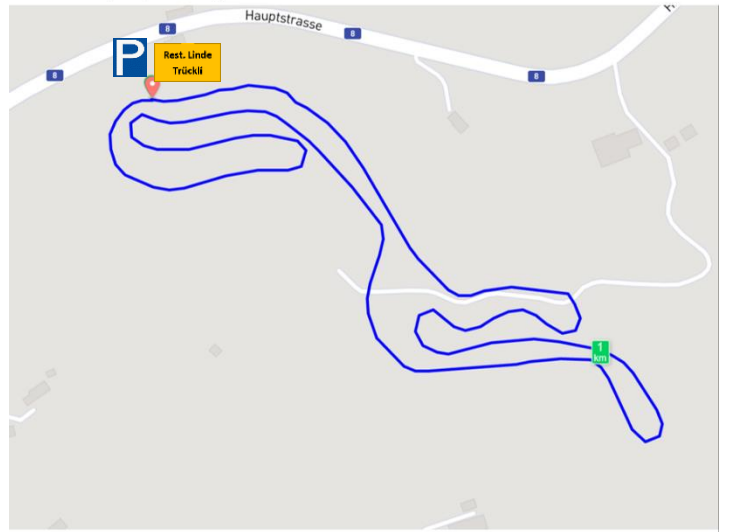

LOIPENVEREIN SCHÖNENGRUND

www.loipe-schoenengrund.ch

Loipenplan; Klassisch und Skating mit beleuchteter Nachtloipe

Schönengrund (5.30 km)

Eisigeli & Nachtloipe (5.20 km)

Belschwendi (5.0 km)

Nacht-Loipe (2.0 km)