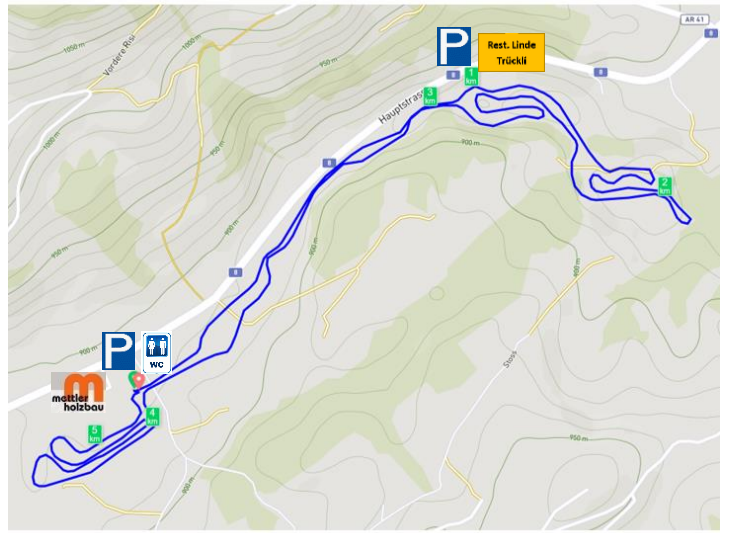

LOIPENVEREIN SCHÖNENGRUND

www.loipe-schoenengrund.ch

Loipenplan; Klassisch und Skating mit beleuchteter Nachtloipe

Schönengrund (5.30 km)

Eisigeli & Nachtloipe (5.20 km)

Belschwendi (5.0 km)

Nacht-Loipe (2.0 km)