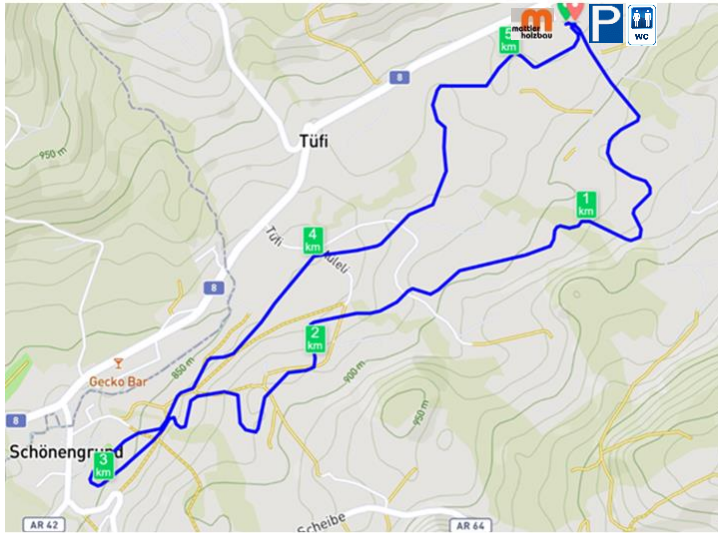

LOIPENVEREIN SCHÖNENGRUND

www.loipe-schoenengrund.ch

Loipenplan; Klassisch und Skating mit beleuchteter Nachtloipe

Schönengrund (5.30 km)

Eisigeli & Nachtloipe (5.20 km)

Belschwendi (5.0 km)

Nacht-Loipe (2.0 km)