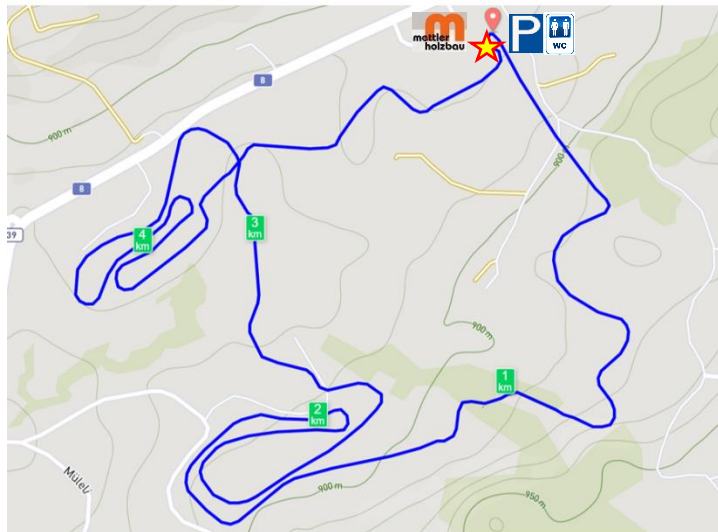

LOIPENVEREIN SCHÖNENGRUND

www.loipe-schoenengrund.ch

Loipenplan; Klassisch und Skating mit beleuchteter Nachtloipe

Schönengrund (5.30 km)

Eisigeli & Nachtloipe (5.20 km)

Belschwendi (5.0 km)

Nacht-Loipe (2.0 km)